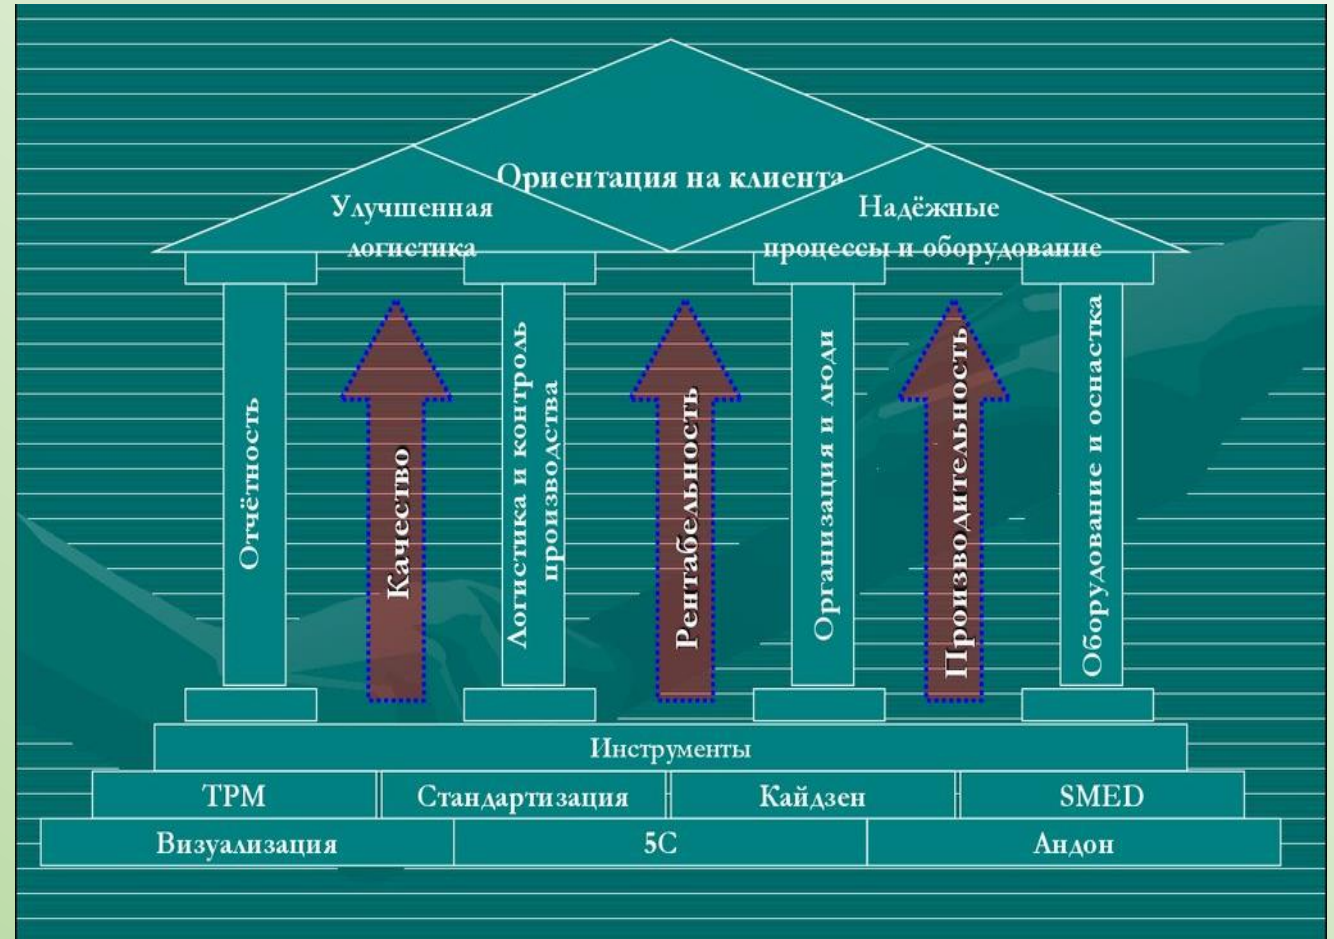

БЕРЕЖЛИВЫЕ ТЕХНОЛОГИИ